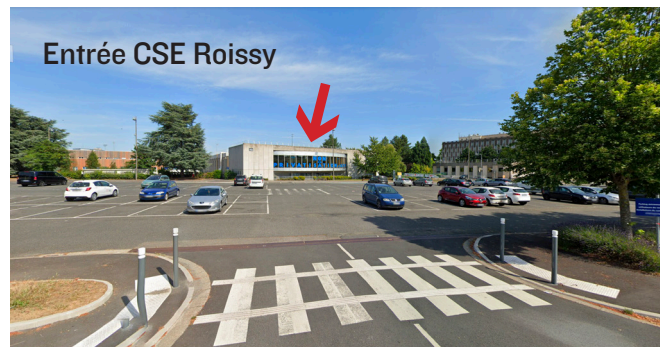

PÔLE ACCUEIL

CSE Aéroports de Paris - Roissy CDG Bât. 7520 - Route des Anniversaires - 95931 Roissy CDG

GPS : Zone technique route des Anniversaires ROISSY-EN-FRANCE

Pour vous rendre au CSE Roissy CDG

- En venant de Paris, prendre l'autoroute A1 - Direction Aéroport Charles de Gaulle.
- Suivre la direction Zone technique / Pavillon de réception.
- Au stop, tourner à gauche route des Anniversaires.
- L'entrée du parking est à 50 mètres, première à droite, pour le bâtiment 7520 ou deuxième à droite pour les livraisons aux bâtiments 7520 et 7523 rue du Miroir.

Transport en commun arrêt Zone technique

- Bus 349 - De Roissypole-Gare RER : direction route de l'Arpenteur.
- Bus 350 - De Roissypole-Gare RER : direction de Porte de la Chapelle.