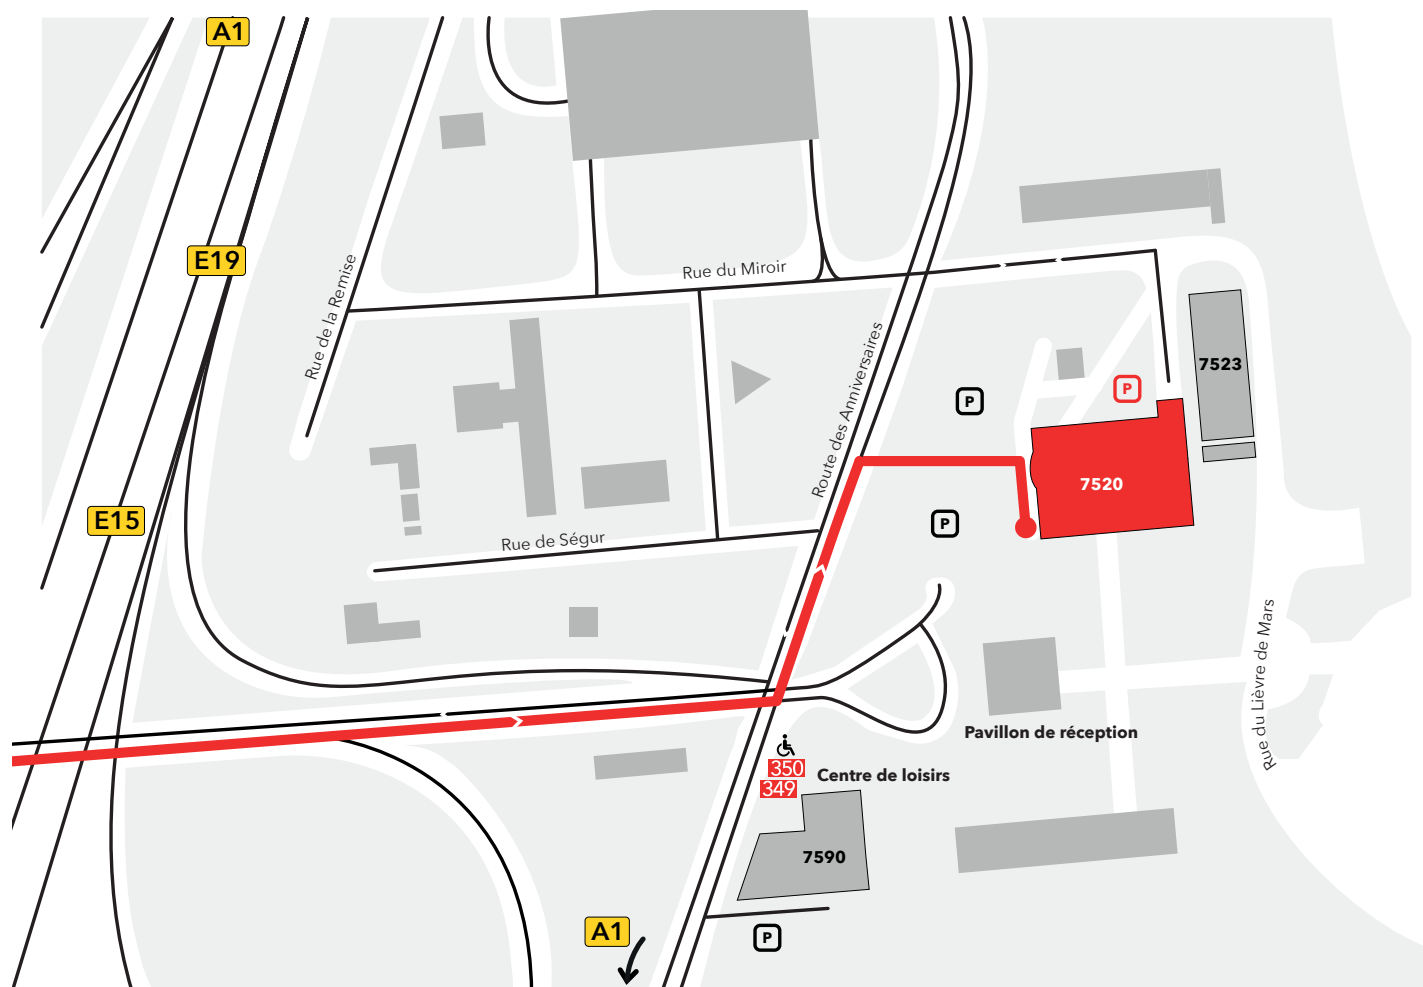

PÔLE ACCUEIL

CSE Aéroports de Paris - Roissy CDG Bât. 7520 - Route des Anniversaires - 95931 Roissy CDG

GPS : Zone technique route des Anniversaires ROISSY-EN-FRANCE

Pour vous rendre au CSE Roissy CDG

- En venant de Paris, prendre l'autoroute A1 - Direction Aéroport Charles de Gaulle.
- Suivre la direction Zone technique / Pavillon de réception.
- Au stop, tourner à gauche route des Anniversaires.
- L'entrée du parking est à 50 mètres, première à droite, pour le bâtiment 7520 ou deuxième à droite pour les livraisons aux bâtiments 7520 et 7523 rue du Miroir.

Transport en commun arrêt Zone technique

- Bus 349 - De Roissypole-Gare RER : direction route de l'Arpenteur.
- Bus 350 - De Roissypole-Gare RER : direction de Porte de la Chapelle.