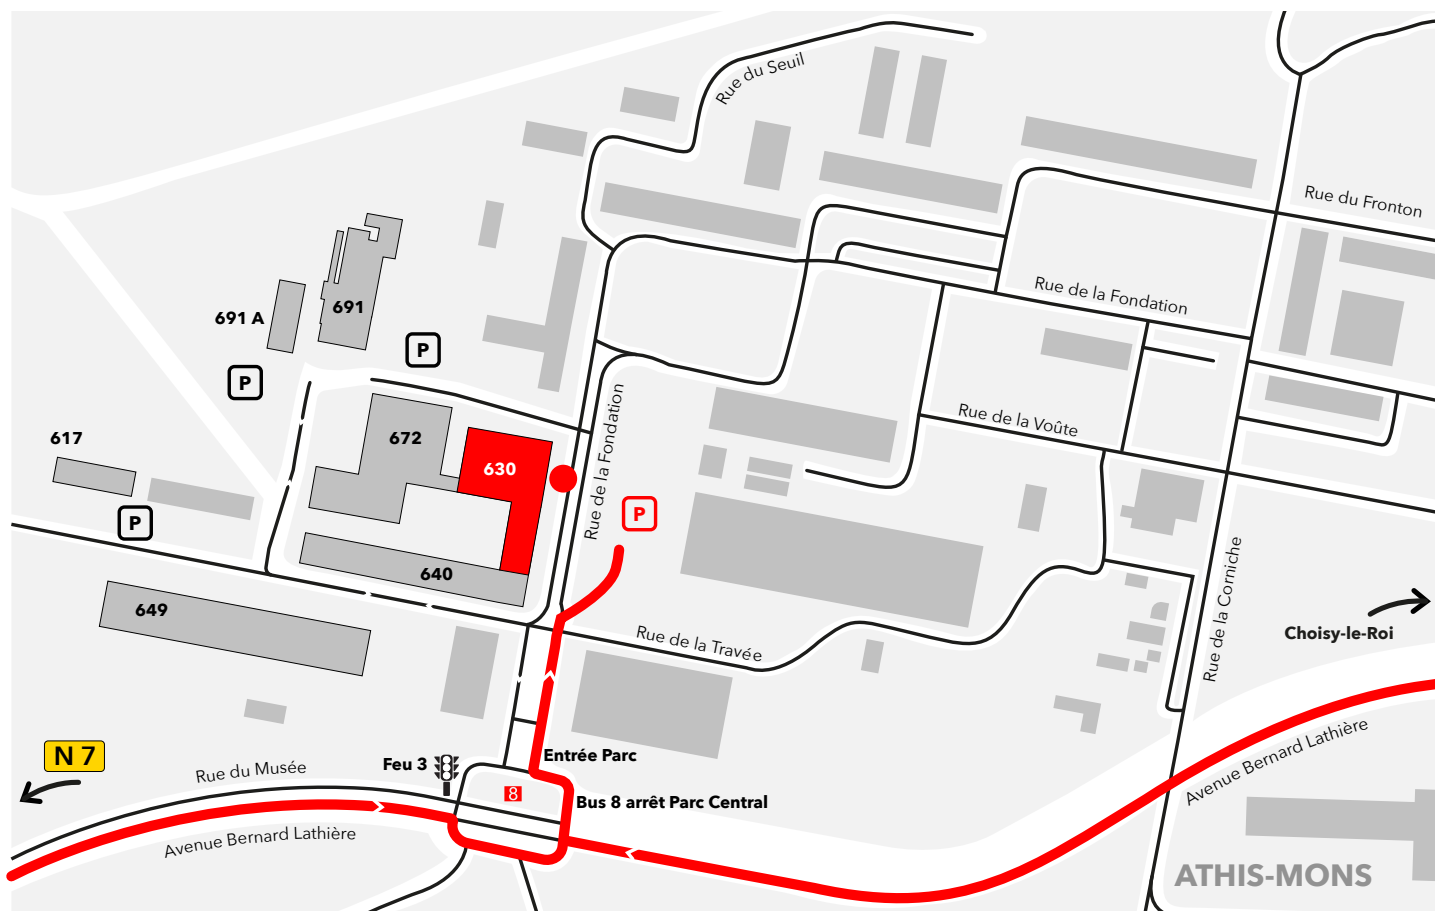

PÔLE ACCUEIL

CSE Aéroports de Paris - Orly Parc Bât. 630 - Rue de la Fondation - 91200 Athis-Mons

GPS : Rue de la Fondation 91200 ATHIS-MONS

Pour vous rendre à ORLY PARC CENTRAL

- En venant de Paris, prendre l'A6 - A106 direction Orly puis, N7 direction EVRY.
- Après les tunnels sous les pistes au feu tournez à gauche.
- Au rond-point, direction magasin CARREFOUR, puis tout droit jusqu'au 3^e feu.
- L'entrée d'Orly Parc est à votre gauche (l'accès se fait par la bretelle de droite).

Transport en commun arrêt Parc Central

- Des stations RER D Villeneuve St George / RER C Ablon : Bus 8, direction Zone aéroportuaire Orly Ouest
- De Orly Sud 4 / Orly Ouest 1-2-3 : Bus 8, direction Villeneuve St Georges